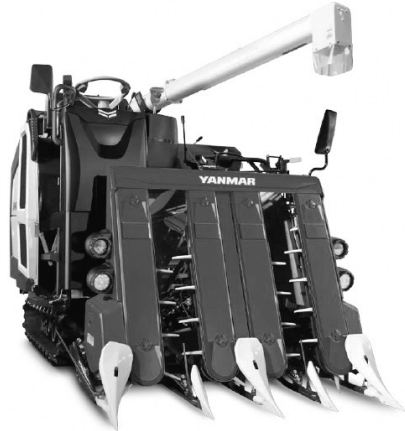

JAさつま日置

秋期

農業機械展示会

山林の下刈にも使える!!
ナイロンコード対応!!

- ハンドル仕様: 両手ハンドル
- 排気量: 26cc ●使用燃料: 混合燃料
- 始動方式: マジかるスタート
- 重量: 4.8kg ●刈物: 255チップソー

MKG2703U

展示会特別価格にて販売

ガス衣類乾燥機
今なら! 無料モニター募集